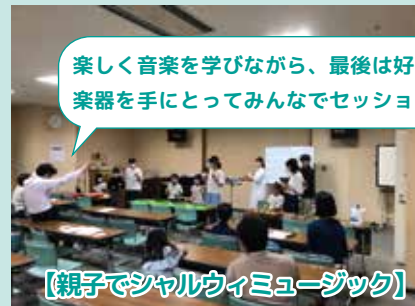

【運動不足解消!ピラティス】

【親子でシャルウィミュージック】